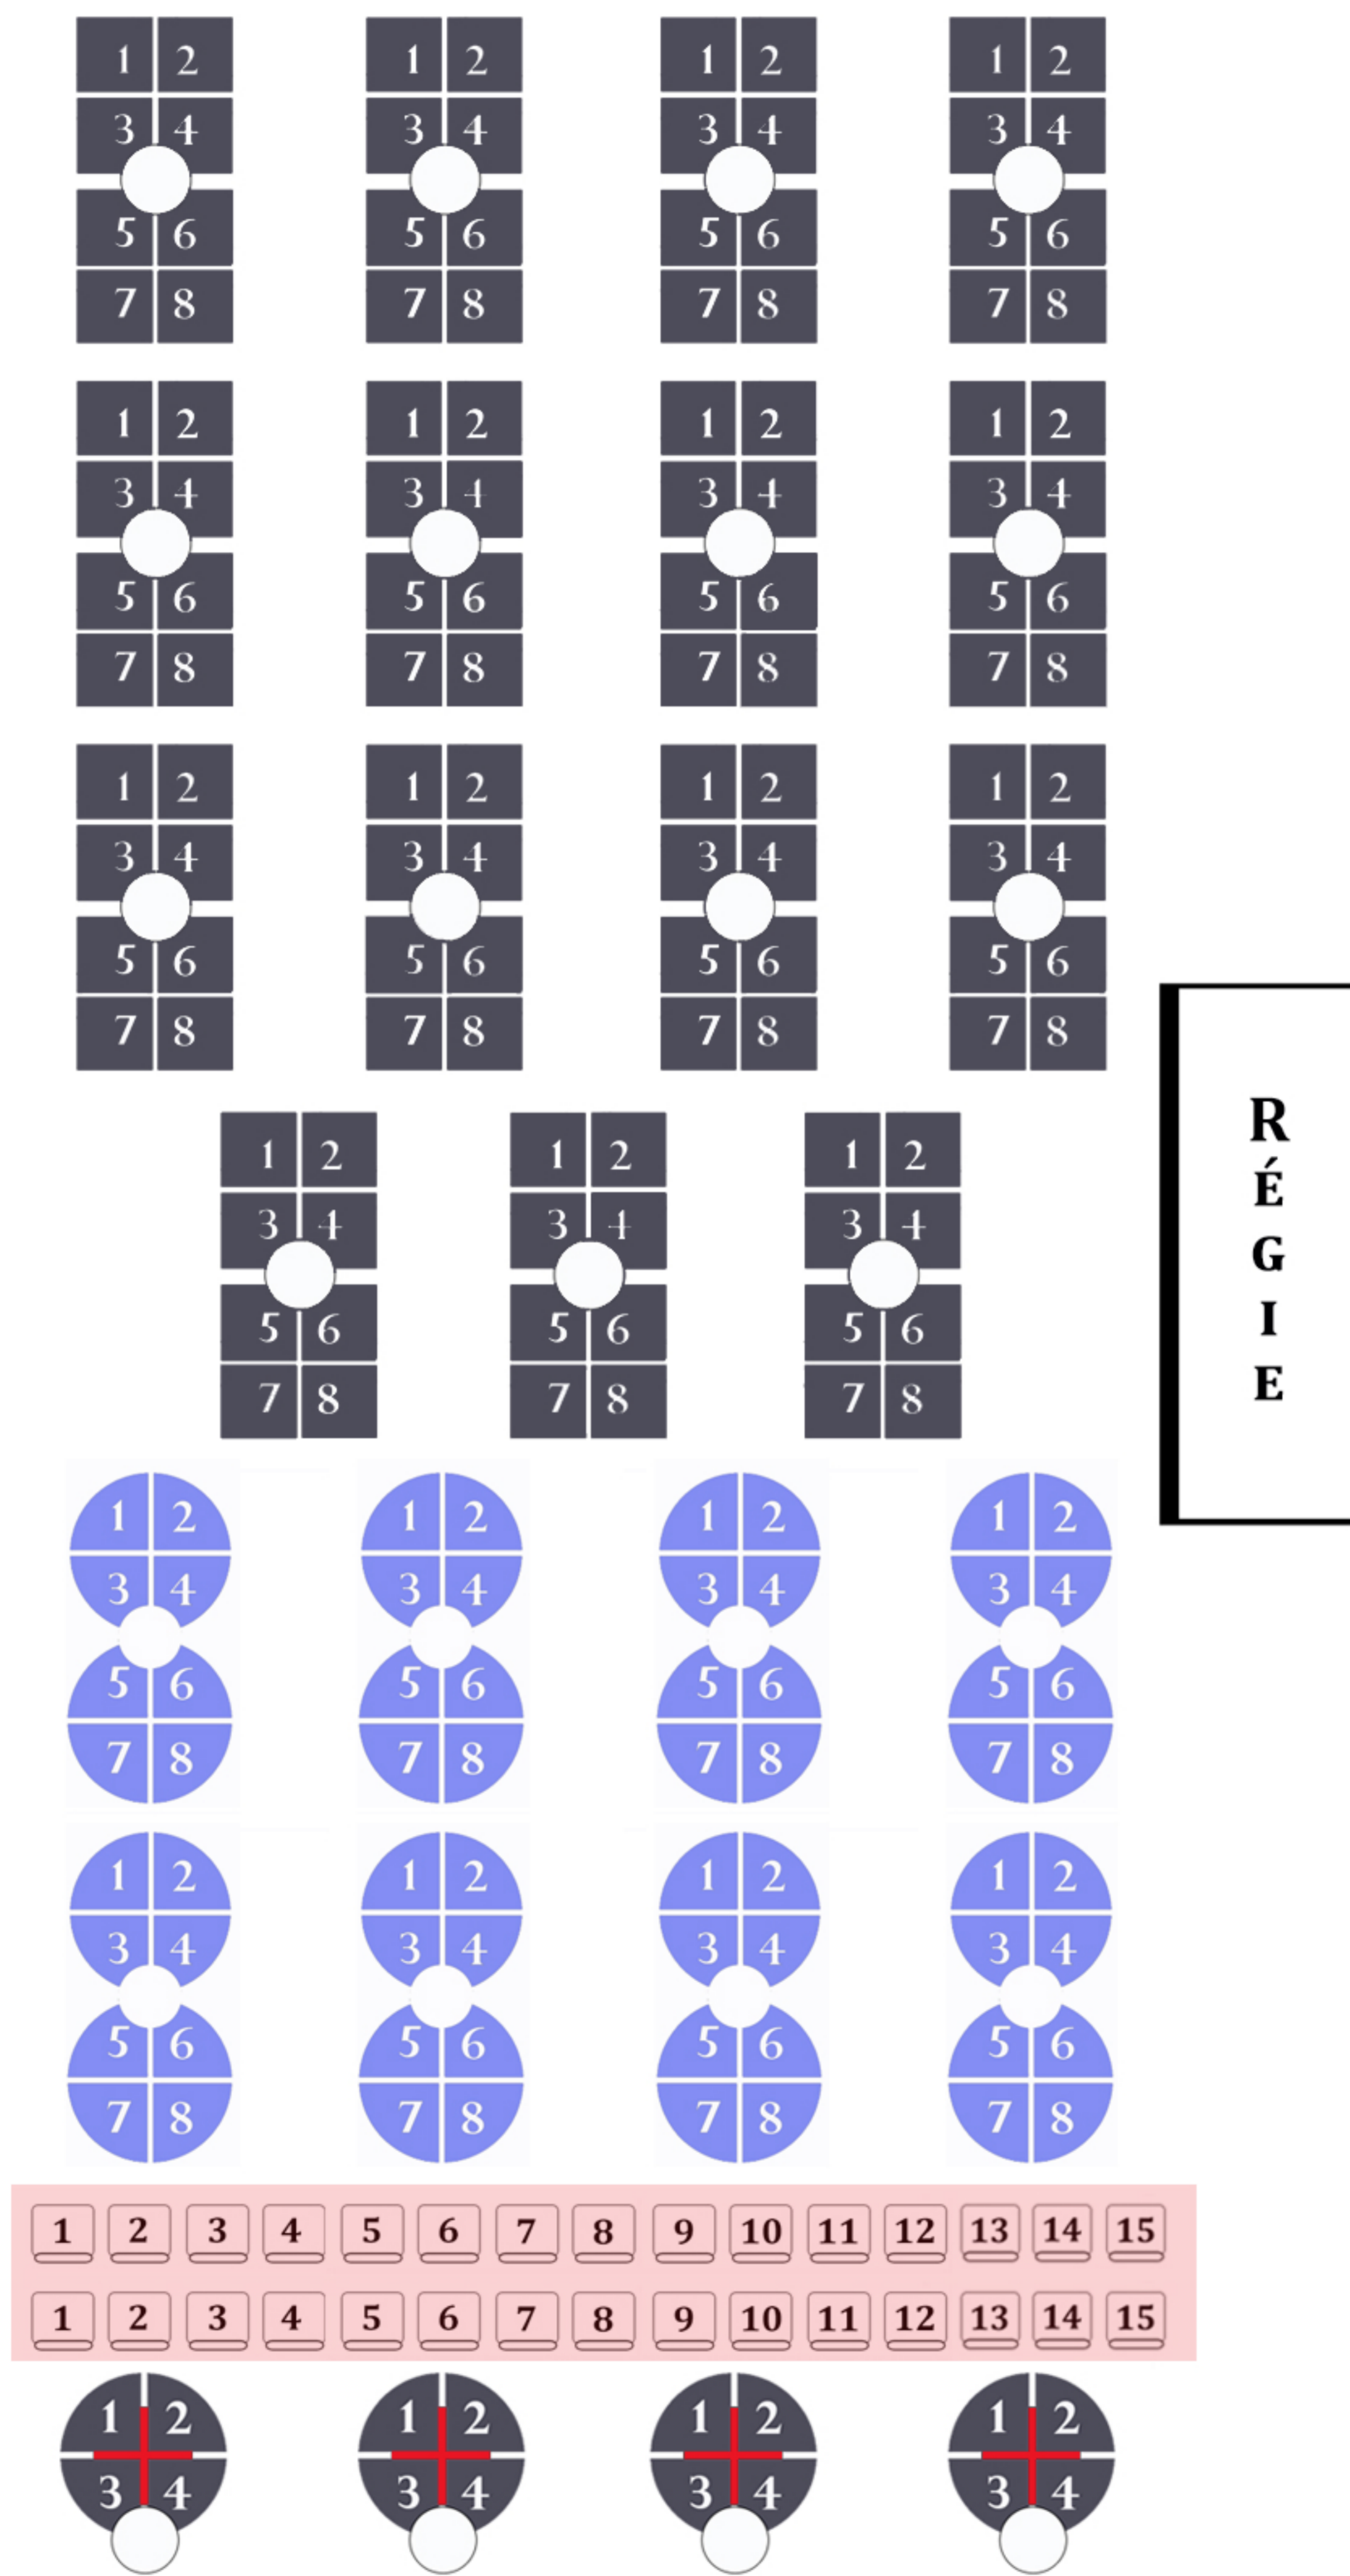

# PLAN DE SALLE RIALTO HALL - STANDARD CABARET STYLE (136)

SCÈNE

## LÉGENDE

= TABLE CABARET (BASSE)

= TABLE COCKTAIL (HAUTE)

= CHAISES PLIANTES

= PLAN DE BASE (136)

= POSSIBILITÉ D'AJOUTS DE 64 SIÈGES (TOTAL 200)

= POSSIBILITÉ D'AJOUT DE 30 CHAISES PLIANTES (MAX TOTAL 230)